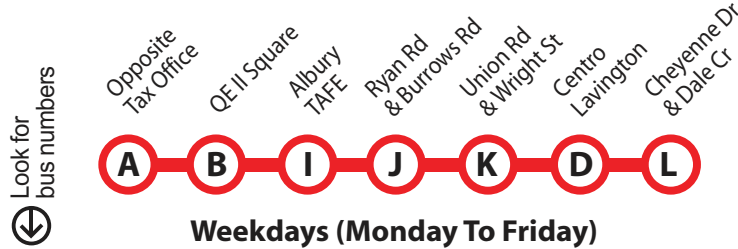

## Albury to Quicks Hill

### Weekdays (Monday To Friday)

Morning	<b>907</b>	....	8.45	8.53	8.56	9.00	9.08	9.13
	<b>907</b>	9.40	9.50	9.58	10.01	10.05	10.13	10.18
	<b>907</b>	....	10.35	10.43	10.46	10.50	10.58	11.03
	<b>907</b>	11.30	11.40	11.48	11.51	11.55	12.03	12.08
Afternoon	<b>907</b>	....	12.45	12.53	12.56	1.00	1.08	1.13
	<b>907</b>	1.40	1.50	1.58	2.01	2.05	2.13	2.18
	<b>907</b>	....	2.35	2.43	2.46	2.50	2.58	3.03
	<b>907</b>	3.30	3.40	3.48	3.51	3.55	4.03	4.08
	<b>907</b>	....	4.45	4.53	4.56	5.00	5.08	5.13
<b>907</b>	5.40	5.50	5.58	6.01	6.05	6.13	6.18	

Route 907 does not operate on Sunday or Public Holidays.