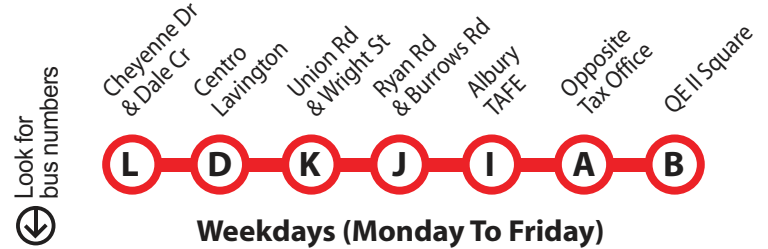

Quicks Hill to Albury

Weekdays (Monday To Friday)

Morning	907	7.28	7.33	7.40	7.45	7.49	....	7.55
	907	8.08	8.13	8.20	8.25	8.29	....	8.35
	907	9.13	9.18	9.25	9.30	9.34	9.40	9.45
	907	10.18	10.23	10.30	10.35	10.39	....	10.45
	907	11.03	11.08	11.15	11.20	11.24	11.30	11.35
Afternoon	907	12.08	12.13	12.20	12.25	12.29	....	12.35
	907	1.13	1.18	1.25	1.30	1.34	1.40	1.45
	907	2.18	2.23	2.30	2.35	2.39	....	2.45
	907	3.03	3.08	3.15	3.20	3.24	3.30	3.35
	907	4.08	4.13	4.20	4.25	4.29	....	4.35
907	5.13	5.18	5.25	5.30	5.34	5.40	5.45	

Saturdays

Morning	907	8.13	8.18	8.25	8.30	8.34	....	8.40
	907	9.13	9.18	9.25	9.30	9.34	....	9.40
	907	10.13	10.18	10.25	10.30	10.34	....	10.40
	907	11.13	11.18	11.25	11.30	11.34	....	11.40
	907	12.13	12.18	12.25	12.30	12.34	....	12.40